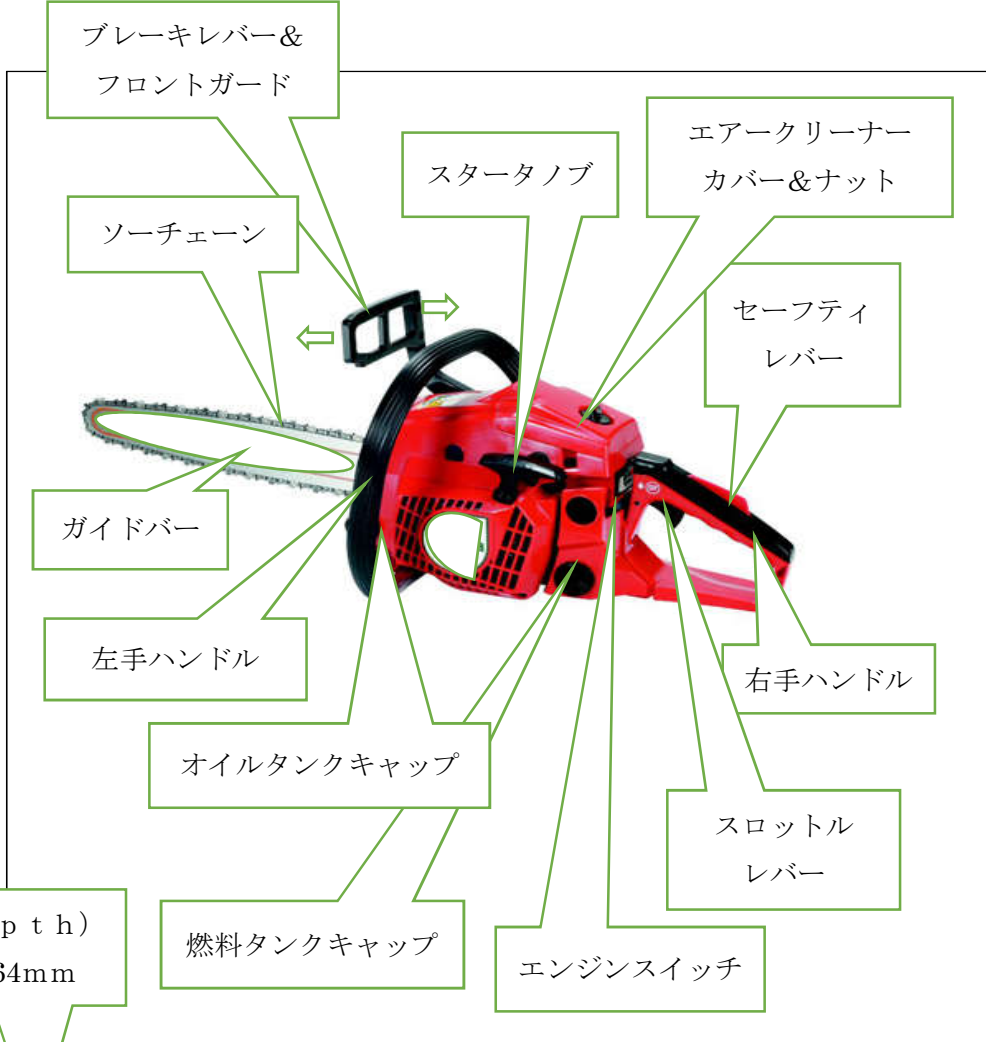

チェーンソーの外観と各部の名称及びソーチェーン部拡大

デプス (depth)
25AP=0.64mm